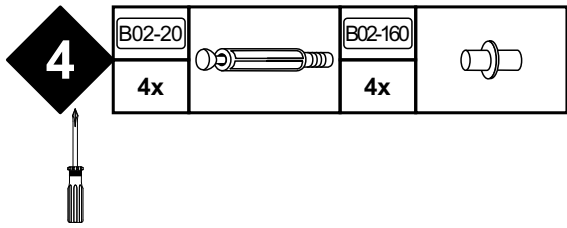

BT1-00158 Colli 2/2

B01-10 4x 6,3x50	B01-30 12x 3x16	B01-37 1x 4,5x25	B01-90 4x 3,5x20	B02-10 8x	
B02-20 8x	B02-160 10x	B01-122 4x 4x13	B01-190 2x M4x20		

BT1-00160 Colli 2/2

B02-170 4x	B06-401 1x	B06-490 1x
---------------	---------------	---------------

Colli 1/2

Colli 2/2

Die Rückwand (HTR-00410) muss oben bündig am Bauteil (FTx-000247) montiert werden.

9

10

11

B01-37		B01-190		B06-401		B06-490	
1x	4,5x25	2x	M4x20	1x		1x	

▶ SCAN ME