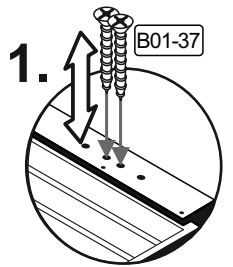

11

B01-37		B01-190		B06-401		B06-490	
1x	4,5x25	2x	M4x20	1x		1x	

▶ SCAN ME

▶ SCAN ME

▶ SCAN ME

**Sicherheitshinweise • Safety instructions •
Consignes de sécurité • Güvenlik uyarıları •
Norme di sicurezza • Veiligheidsinstructies •
Правила техники безопасности •
Bezpečnostní pokyny • Biztonságtechnikai
tudnivalók • Instrucțiuni referitoare la siguranță •
Wskazówki bezpieczeństwa • Bezpečnostné
pokyny**