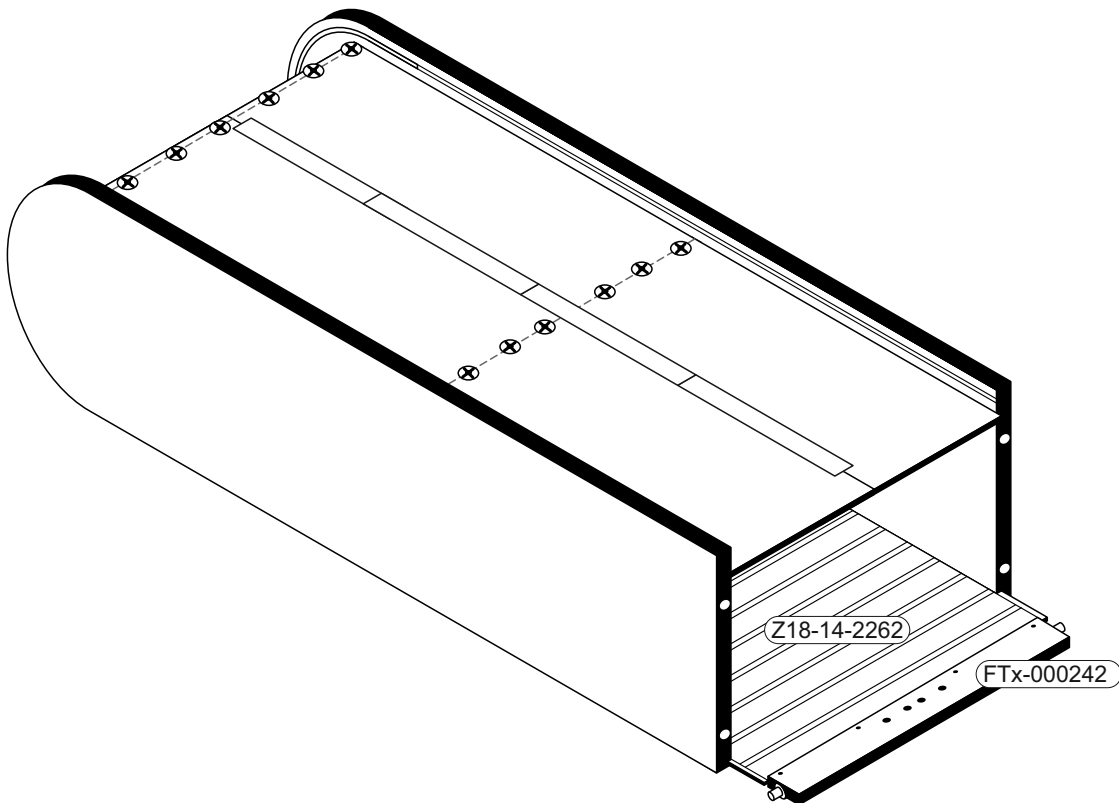

Colli 1/2

Colli 2/2

Die Rückwand (HTR-00410) muss oben bündig am Bauteil (FTx-000247) montiert werden.

9

10

11

B01-37		B01-190		B06-401		B06-490	
1x	4,5x25	2x	M4x20	1x		1x	

▶ SCAN ME