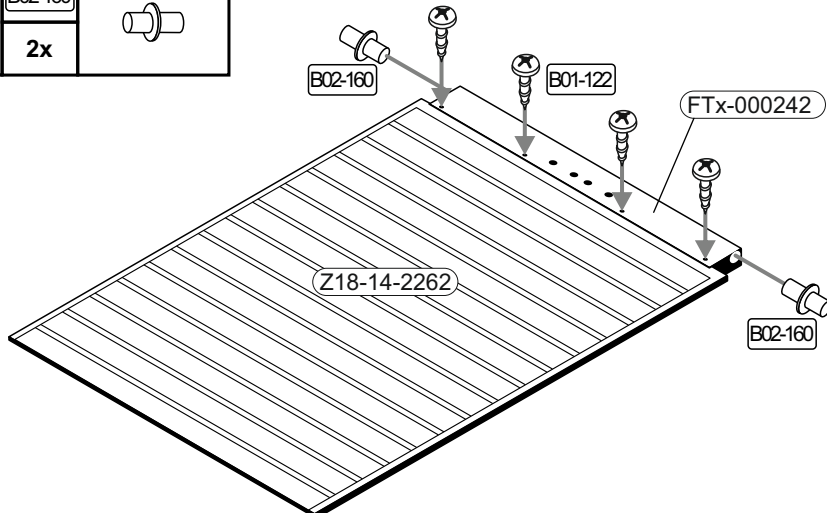

BT1-00158 Colli 2/2

B01-10 4x 6,3x50	B01-30 12x 3x16	B01-37 1x 4,5x25	B01-90 4x 3,5x20	B02-10 8x	
B02-20 8x	B02-160 10x	B01-122 4x 4x13	B01-190 2x M4x20		

BT1-00160 Colli 2/2

B02-170 4x	B06-401 1x	B06-490 1x
---------------	---------------	---------------

Colli 1/2

Colli 2/2

Die Rückwand (HTR-00410) muss oben bündig am Bauteil (FTx-000247) montiert werden.

9

10

11

B01-37		B01-190		B06-401		B06-490	
1x	4,5x25	2x	M4x20	1x		1x	

▶ SCAN ME