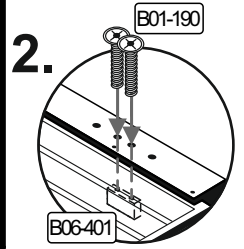

11

B01-37		B01-190		B06-401		B06-490	
1x	4,5x25	2x	M4x20	1x		1x	

▶ SCAN ME

▶ SCAN ME

▶ SCAN ME

**Sicherheitshinweise • Safety instructions •
Consignes de sécurité • Güvenlik uyarıları •
Norme di sicurezza • Veiligheidsinstructies •
Правила техники безопасности •
Bezpečnostní pokyny • Biztonságtechnikai
tudnivalók • Instrucțiuni referitoare la siguranță •
Wskazówki bezpieczeństwa • Bezpečnostné
pokyny**