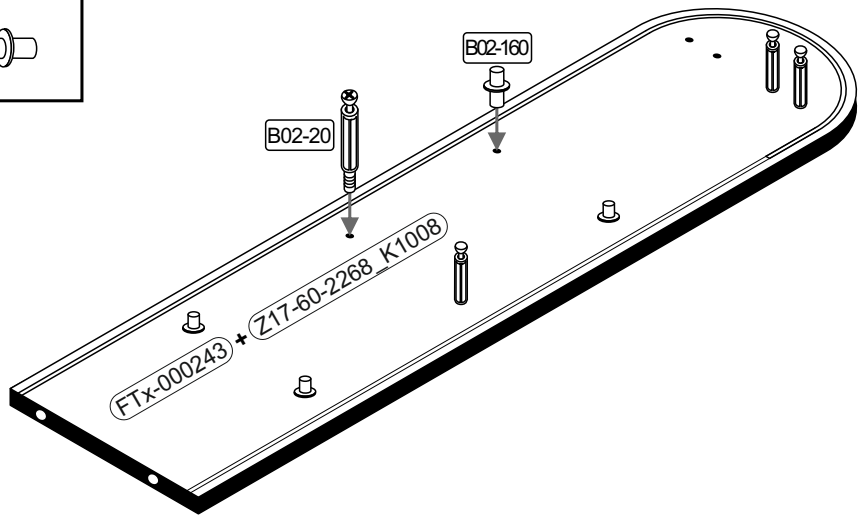

BT1-00158 Colli 2/2

B01-10 4x 6,3x50	B01-30 12x 3x16	B01-37 1x 4,5x25	B01-90 4x 3,5x20	B02-10 8x	
B02-20 8x	B02-160 10x	B01-122 4x 4x13	B01-190 2x M4x20		

BT1-00160 Colli 2/2

B02-170 4x	B06-401 1x	B06-490 1x
---------------	---------------	---------------

Colli 1/2

Colli 2/2

Die Rückwand (HTR-00410) muss oben bündig am Bauteil (FTx-000247) montiert werden.

9

10

11

B01-37		B01-190		B06-401		B06-490	
1x	4,5x25	2x	M4x20	1x		1x	

▶ SCAN ME