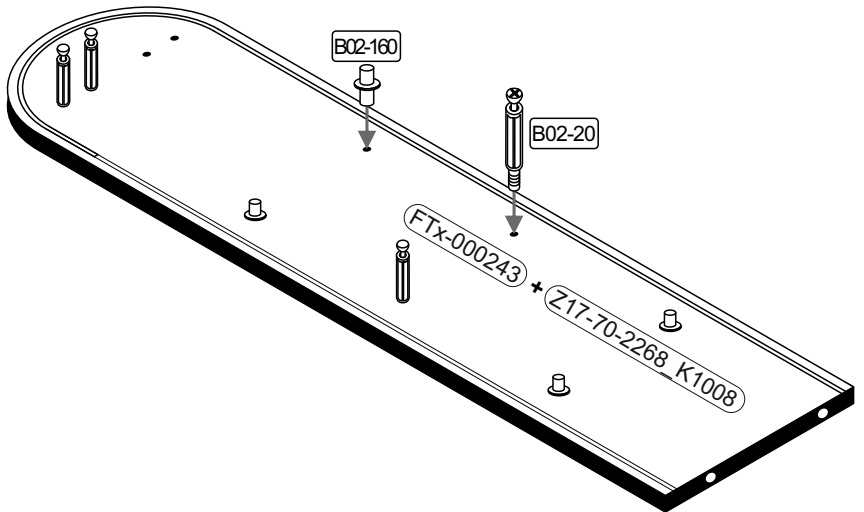

BT1-00158 Colli 2/2

B01-10 4x 6,3x50	B01-30 12x 3x16	B01-37 1x 4,5x25	B01-90 4x 3,5x20	B02-10 8x	
B02-20 8x	B02-160 10x	B01-122 4x 4x13	B01-190 2x M4x20		

BT1-00160 Colli 2/2

B02-170 4x	B06-401 1x	B06-490 1x
---------------	---------------	---------------

Colli 1/2

Colli 2/2

Die Rückwand (HTR-00410) muss oben bündig am Bauteil (FTx-000247) montiert werden.

9

10

11

B01-37		B01-190		B06-401		B06-490	
1x	4,5x25	2x	M4x20	1x		1x	

▶ SCAN ME