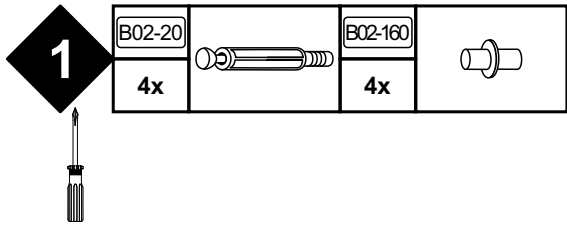

BT1-00158 Colli 2/2

B01-10 4x 6,3x50	B01-30 12x 3x16	B01-37 1x 4,5x25	B01-90 4x 3,5x20	B02-10 8x	
B02-20 8x	B02-160 10x	B01-122 4x 4x13	B01-190 2x M4x20		

BT1-00160 Colli 2/2

B02-170 4x	B06-401 1x	B06-490 1x
---------------	---------------	---------------

Colli 1/2

Colli 2/2

Die Rückwand (HTR-00410) muss oben bündig am Bauteil (FTx-000247) montiert werden.

9

10

11

B01-37		B01-190		B06-401		B06-490	
1x	4,5x25	2x	M4x20	1x		1x	

▶ SCAN ME