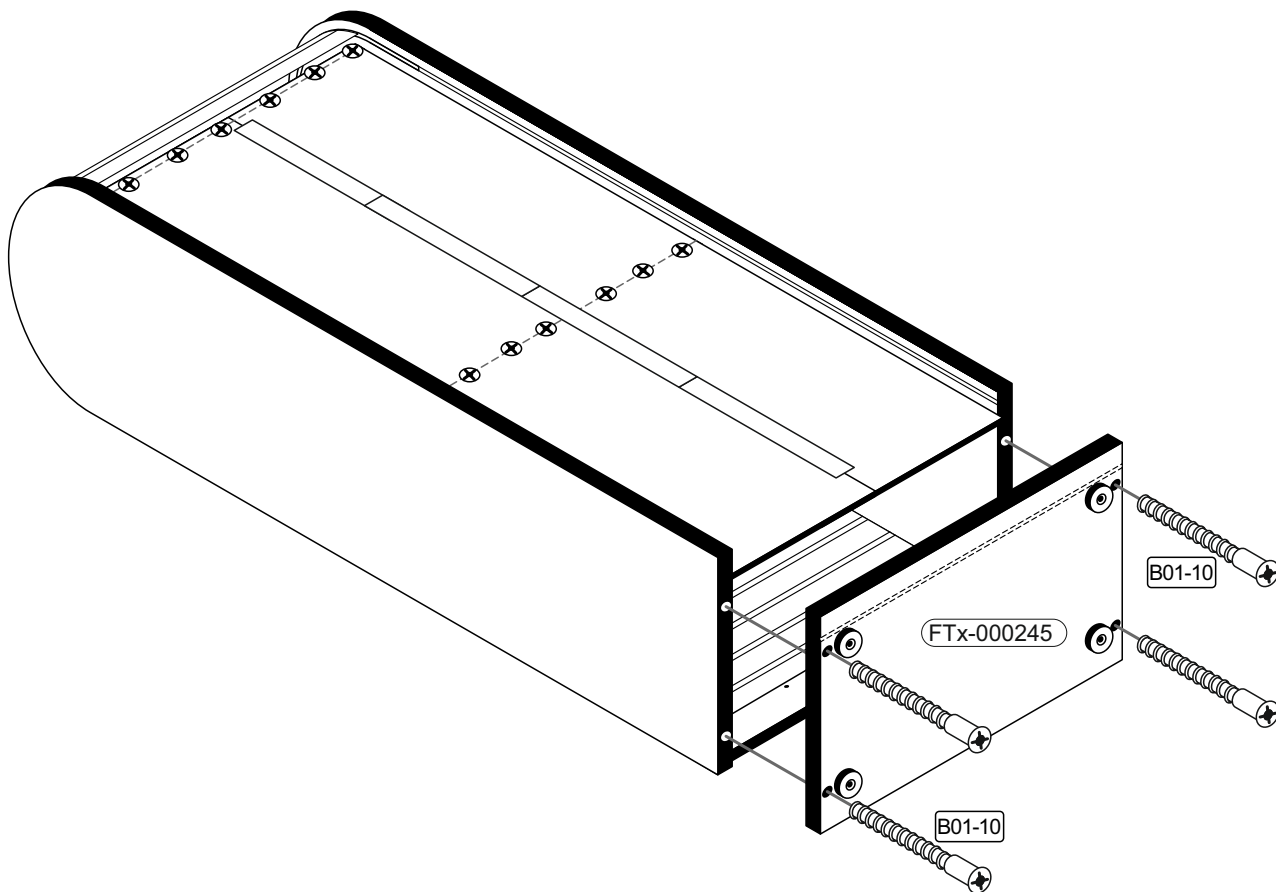

BT1-00158 Colli 2/2

B01-10 4x 6,3x50	B01-30 12x 3x16	B01-37 1x 4,5x25	B01-90 4x 3,5x20	B02-10 8x	
B02-20 8x	B02-160 10x	B01-122 4x 4x13	B01-190 2x M4x20		

BT1-00160 Colli 2/2

B02-170 4x	B06-401 1x	B06-490 1x
---------------	---------------	---------------

Colli 1/2

Colli 2/2

Die Rückwand (HTR-00410) muss oben bündig am Bauteil (FTx-000247) montiert werden.

9

10

11

B01-37		B01-190		B06-401		B06-490	
1x	4,5x25	2x	M4x20	1x		1x	

▶ SCAN ME