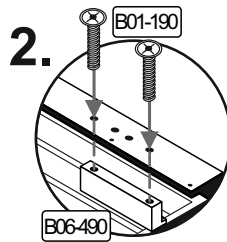

BT1-00158 Colli 2/2

B01-10 4x 6,3x50	B01-30 12x 3x16	B01-37 1x 4,5x25	B01-90 4x 3,5x20	B02-10 8x	
B02-20 8x	B02-160 10x	B01-122 4x 4x13	B01-190 2x M4x20		

BT1-00160 Colli 2/2

B02-170 4x	B06-401 1x	B06-490 1x
---------------	---------------	---------------

Colli 1/2

Colli 2/2

Die Rückwand (HTR-00410) muss oben bündig am Bauteil (FTx-000247) montiert werden.

9

10

11

B01-37		B01-190		B06-401		B06-490	
1x	4,5x25	2x	M4x20	1x		1x	

▶ SCAN ME