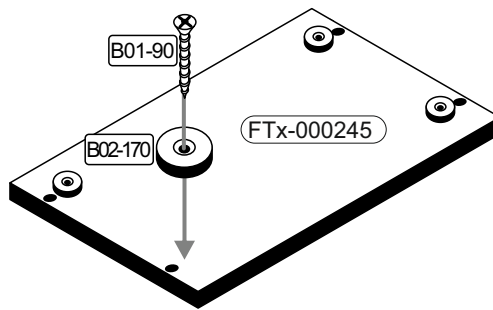

BT1-00158 Colli 2/2

B01-10 4x 6,3x50	B01-30 12x 3x16	B01-37 1x 4,5x25	B01-90 4x 3,5x20	B02-10 8x	
B02-20 8x	B02-160 10x	B01-122 4x 4x13	B01-190 2x M4x20		

BT1-00160 Colli 2/2

B02-170 4x	B06-401 1x	B06-490 1x
---------------	---------------	---------------

Colli 1/2

Colli 2/2

Die Rückwand (HTR-00410) muss oben bündig am Bauteil (FTx-000247) montiert werden.

9

10

11

B01-37		B01-190		B06-401		B06-490	
1x	4,5x25	2x	M4x20	1x		1x	

▶ SCAN ME