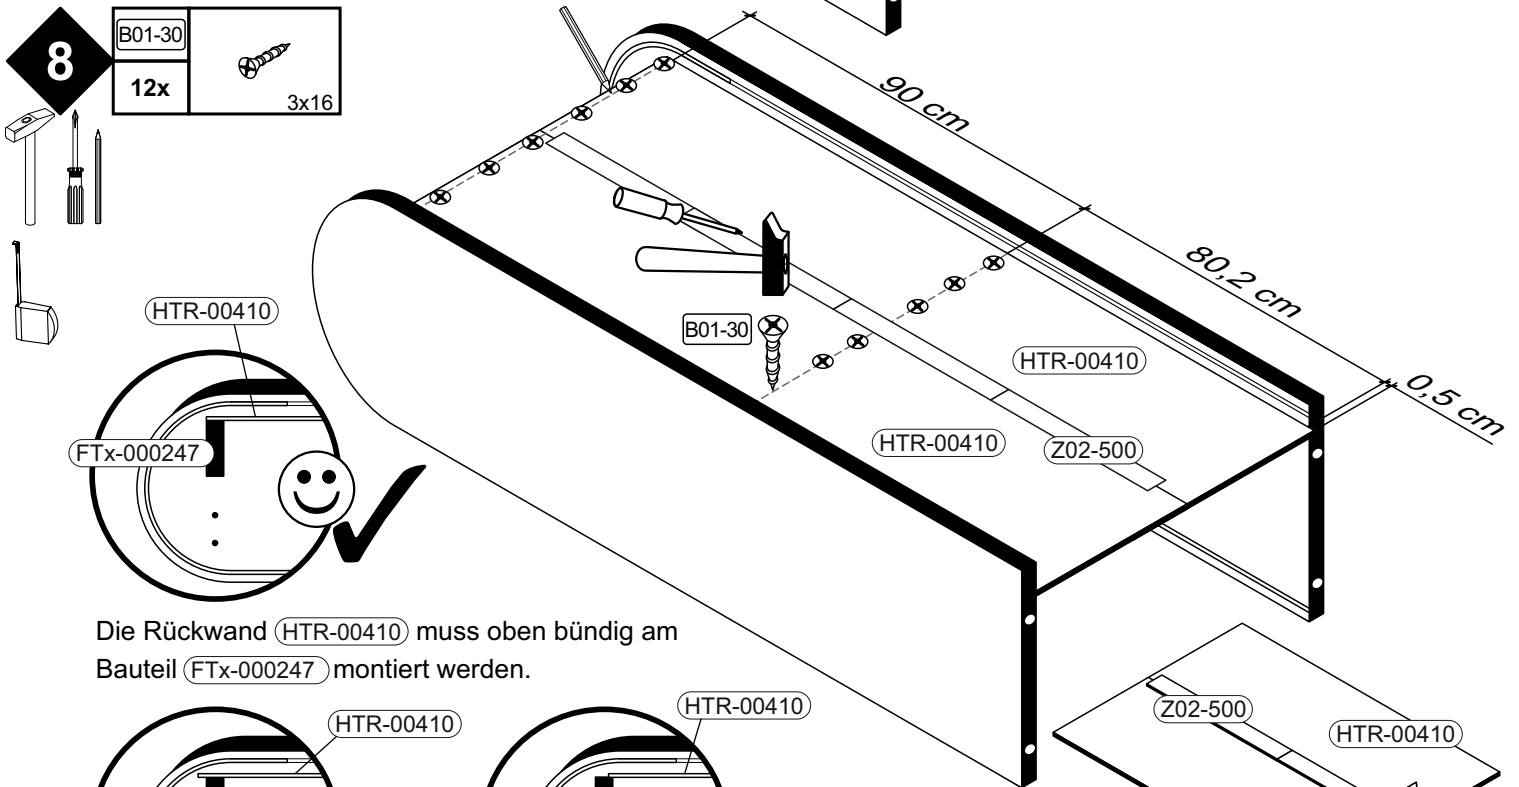

BT1-00158 Colli 2/2

B01-10 4x 6,3x50	B01-30 12x 3x16	B01-37 1x 4,5x25	B01-90 4x 3,5x20	B02-10 8x	
B02-20 8x	B02-160 10x	B01-122 4x 4x13	B01-190 2x M4x20		

BT1-00160 Colli 2/2

B02-170 4x	B06-401 1x	B06-490 1x
---------------	---------------	---------------

Colli 1/2

Colli 2/2

Die Rückwand (HTR-00410) muss oben bündig am Bauteil (FTx-000247) montiert werden.

9

10

11

B01-37		B01-190		B06-401		B06-490	
1x	4,5x25	2x	M4x20	1x		1x	

▶ SCAN ME