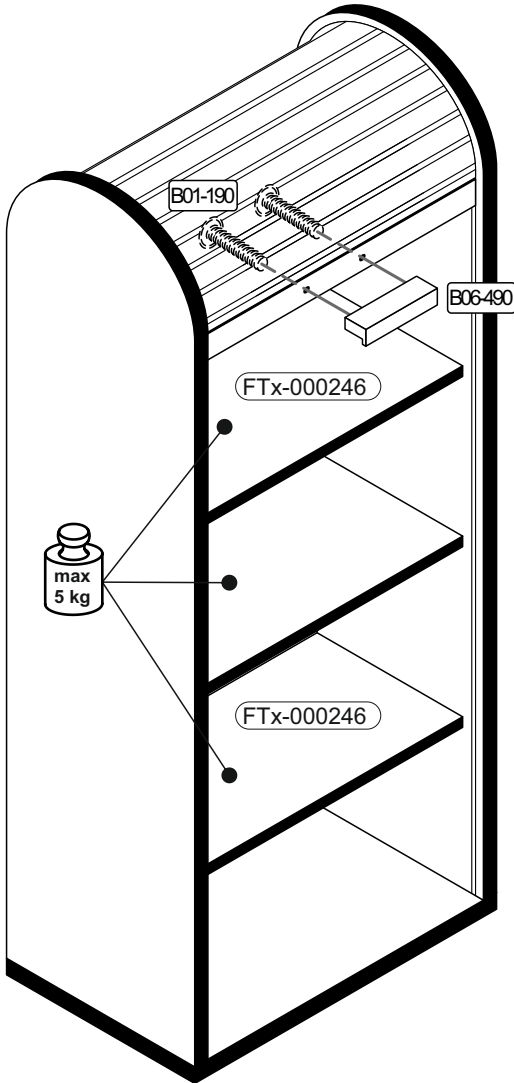

BT1-00158 Colli 2/2

B01-10 4x 6,3x50	B01-30 12x 3x16	B01-37 1x 4,5x25	B01-90 4x 3,5x20	B02-10 8x	
B02-20 8x	B02-160 10x	B01-122 4x 4x13	B01-190 2x M4x20		

BT1-00160 Colli 2/2

B02-170 4x	B06-401 1x	B06-490 1x
---------------	---------------	---------------

Colli 1/2

Colli 2/2

Die Rückwand (HTR-00410) muss oben bündig am Bauteil (FTx-000247) montiert werden.

9

10

11

B01-37		B01-190		B06-401		B06-490	
1x	4,5x25	2x	M4x20	1x		1x	

▶ SCAN ME