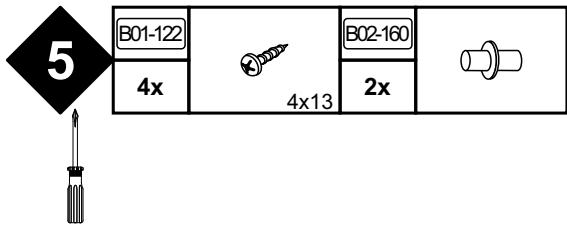

BT1-00158 Colli 2/2

B01-10 4x 6,3x50	B01-30 12x 3x16	B01-37 1x 4,5x25	B01-90 4x 3,5x20	B02-10 8x	
B02-20 8x	B02-160 10x	B01-122 4x 4x13	B01-190 2x M4x20		

BT1-00160 Colli 2/2

B02-170 4x	B06-401 1x	B06-490 1x
---------------	---------------	---------------

Colli 1/2

Colli 2/2

Die Rückwand (HTR-00410) muss oben bündig am Bauteil (FTx-000247) montiert werden.

9

10

11

B01-37		B01-190		B06-401		B06-490	
1x	4,5x25	2x	M4x20	1x		1x	

▶ SCAN ME