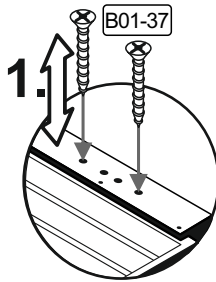

BT1-00158 Colli 2/2

B01-10 4x 6,3x50	B01-30 12x 3x16	B01-37 1x 4,5x25	B01-90 4x 3,5x20	B02-10 8x	
B02-20 8x	B02-160 10x	B01-122 4x 4x13	B01-190 2x M4x20		

BT1-00160 Colli 2/2

B02-170 4x	B06-401 1x	B06-490 1x
---------------	---------------	---------------

Colli 1/2

Colli 2/2

Die Rückwand (HTR-00410) muss oben bündig am Bauteil (FTx-000247) montiert werden.

9

10

11

B01-37		B01-190		B06-401		B06-490	
1x	4,5x25	2x	M4x20	1x		1x	

▶ SCAN ME