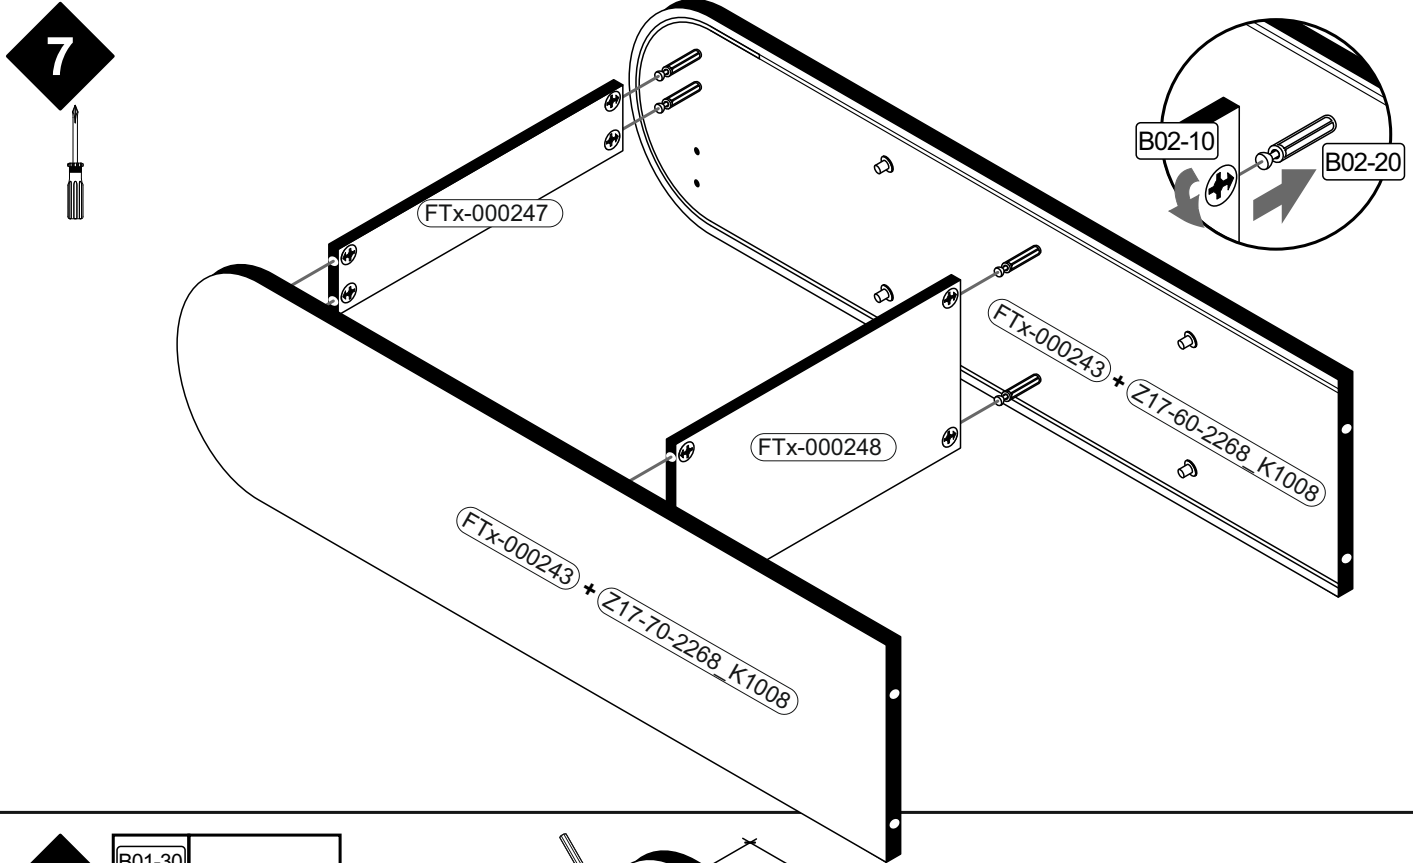

BT1-00158 Colli 2/2

B01-10 4x 6,3x50	B01-30 12x 3x16	B01-37 1x 4,5x25	B01-90 4x 3,5x20	B02-10 8x	
B02-20 8x	B02-160 10x	B01-122 4x 4x13	B01-190 2x M4x20		

BT1-00160 Colli 2/2

B02-170 4x	B06-401 1x	B06-490 1x
---------------	---------------	---------------

Colli 1/2

Colli 2/2

Die Rückwand (HTR-00410) muss oben bündig am Bauteil (FTx-000247) montiert werden.

9

10

11

B01-37		B01-190		B06-401		B06-490	
1x	4,5x25	2x	M4x20	1x		1x	

▶ SCAN ME