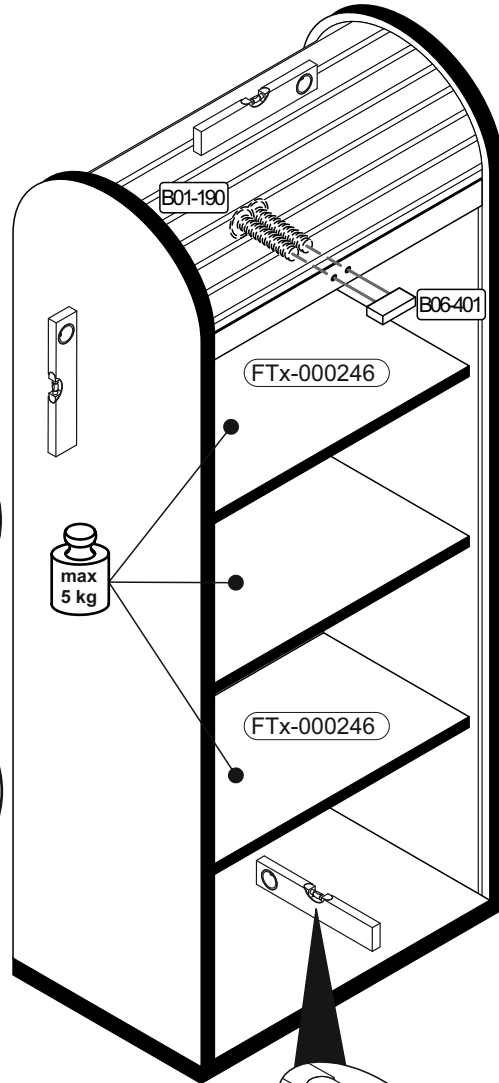

BT1-00158 Colli 2/2

B01-10 4x 6,3x50	B01-30 12x 3x16	B01-37 1x 4,5x25	B01-90 4x 3,5x20	B02-10 8x	
B02-20 8x	B02-160 10x	B01-122 4x 4x13	B01-190 2x M4x20		

BT1-00160 Colli 2/2

B02-170 4x	B06-401 1x	B06-490 1x
---------------	---------------	---------------

Colli 1/2

Colli 2/2

Die Rückwand (HTR-00410) muss oben bündig am Bauteil (FTx-000247) montiert werden.

9

10

11

B01-37		B01-190		B06-401		B06-490	
1x	4,5x25	2x	M4x20	1x		1x	

▶ SCAN ME