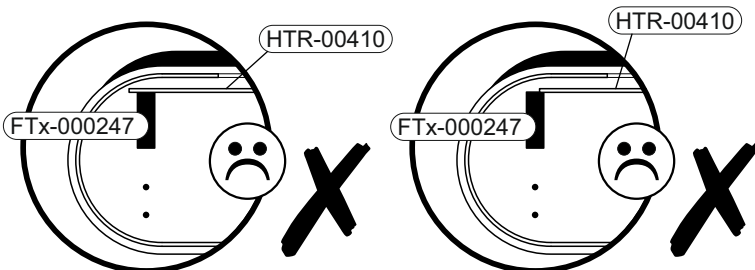

BT1-00158 Colli 2/2

B01-10 4x 6,3x50	B01-30 12x 3x16	B01-37 1x 4,5x25	B01-90 4x 3,5x20	B02-10 8x	
B02-20 8x	B02-160 10x	B01-122 4x 4x13	B01-190 2x M4x20		

BT1-00160 Colli 2/2

B02-170 4x	B06-401 1x	B06-490 1x
---------------	---------------	---------------

Colli 1/2

Colli 2/2

Die Rückwand (HTR-00410) muss oben bündig am Bauteil (FTx-000247) montiert werden.

9

10

11

B01-37		B01-190		B06-401		B06-490	
1x	4,5x25	2x	M4x20	1x		1x	

▶ SCAN ME