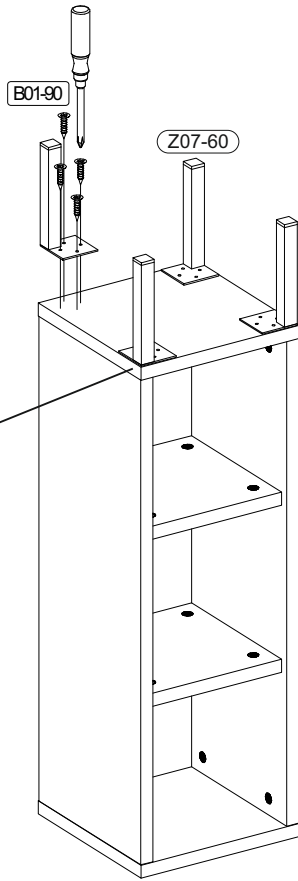

REPC-Nr.:

Service • Assistenza • Dienstverlening • Serwis
Servis • Szerviz • Сервисная служба

Artikel.-Nr.:

0429-UR

Montageanleitung.-Nr.:

MA1-00400

SCAN ME

Das Ersatzteil-Anforderungsformular finden Sie auf
The replacement parts requisition form you find on
<https://www.mausbacher.de/ersatzteile/>

BT1-00501 Colli 1/1

B02-10		B02-20		B05-185		B01-90		B05-02	
16x	ø15x12mm	16x		4x		4x	3,5x20	8x	ø20mm

B01-90	
16x	3,5x20

▶ SCAN ME

Colli 1/1

1		B02-10		B02-20	
	16x	ø15x12mm	16x		

2

	B05-185		B01-90	
	4x		4x	3,5x20

3

	B01-90	
	16x	3,5x20

4

B05-02	
8x	ø20mm